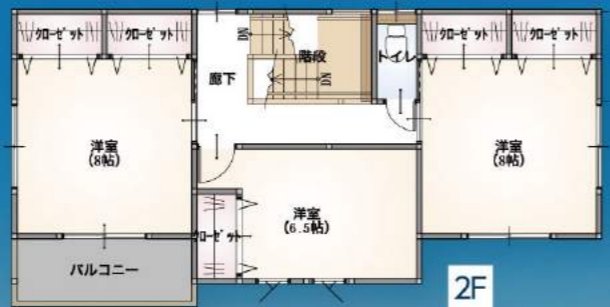

- 1F床面積：59.62㎡(18.04坪)
- 2F床面積：57.96㎡(17.53坪)
- 建築面積：62.93㎡(19.04坪)
- 延床面積：117.58㎡(35.57坪)

オール電化

エコキュート

食器洗浄
乾燥機

カップボード

全室LED
照明付

発砲断熱
アクアフォーム

アルミ樹脂
複合サッシ