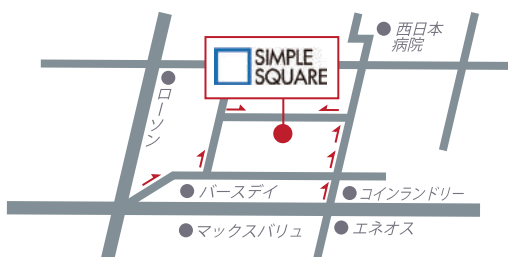

建築家 × イワイホーム
COLLABORATE HOUSE

コラボレートハウス

イワイホーム総合展示場第一期 8.24 SAT GRAND OPEN

「理想」から「現実」へ。

MODERNISM
 SIMPLE NOTE
 シンプルノートプラン

JAPONISM
 イワイホーム×建築工房たけだ
 Collaboration
 数寄屋造りのプラン

建築家とコラボレート

コラボレートハウス SIMPLE SQUARE

スマホでQRコードを読み取って
 アクセスできます。

カーナビ検索 熊本市東区長嶺東1丁目4-70 付近

OPENING EVENT 8/24 SAT・25 SUN 10:00~17:00

スペイン石窯パン工房 **メリチェル**
 「フランスパン」プレゼント!!
 先着100組(各日50組) ※無くなり次第終了。

※モデルハウス見学後にアンケート回答、
 またはSNSへの書き込みをされた方が
 対象となります。