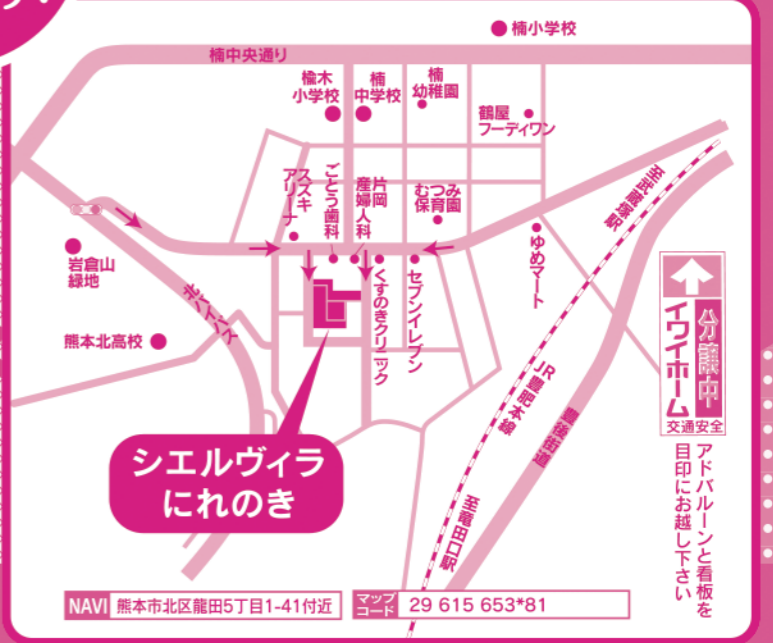

1/16 (日)
今年最初の!

**たくさんもらって
 みんなHAPPY!**

●もち投げ / 午後1時00分～
【ご注意】※もち投げ自体は5分程度で終了致します。駐車場はございますが台数に限りがありますので、近隣の方は徒歩でのご来場をお願い致します。当日は混雑が予想されますのでお早めにお越し下さい。

※雨天決行

みんなでおいでよ!

もち投げ やりま〜す

発見が
 いっぱい!

家族
 一緒に!

楽しい! イベント白白押し!

**西部ガマ
 調理実演**

あったか〜い
**コンソープ
 焼きいも**

とってもおいしい
ポップコーン

ここで
 もち投げ
 しま〜す!

会場:シエルヴィラにれのき

会場内でモデルハウス公開中 見学できます!

CONSTRUCT&BUILD
iwai アイワイホーム